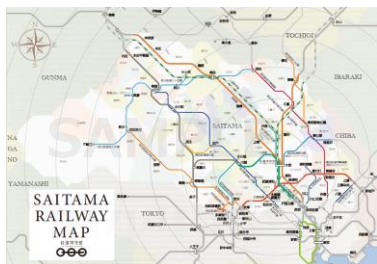

A4判 72ページ(フルカラー)
定価：1,200円(税込)

好評販売中！

② 公式図録「埼玉 鉄道再発見！～Discover Saitama～」国鉄・JR編

A4判 84ページ(フルカラー) 定価：1,200円(税込)

③ 埼玉県 鉄道路線図クリアファイル

A4判/両面フルカラー 定価：400円(税込)

表面はシンプルな主要駅のための路線図、裏面は乗り換え駅・県境駅に加え、県内の市町村も掲載した鉄道博物館限定オリジナル「埼玉県の鉄道路線」クリアファイルです。