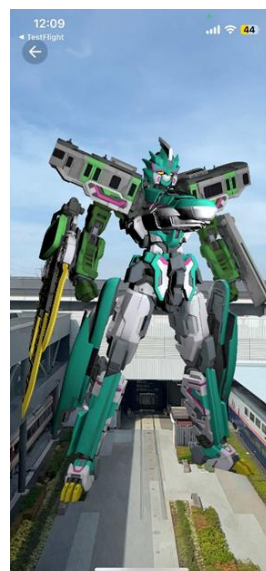

## 鉄博印 シンカリオン絵柄ver.！

来館記念品としても人気の「鉄博印」を  
シンカリオンver.で数量限定発売いたします！

★デザインは絶賛進行中！

※料金など詳細は後日お知らせいたします

※発売時期は2026年3月を予定しております

デザインは  
絶賛進行中

劇場版『新幹線変形ロボ シンカリオン 未来からきた 神速のALFA-X』を上映します！大型スクリーンで迫力のある映像をお楽しみください！

日時	2026年2月14日(土)・3月7日(土)・3月14日(土) 13:00～ ※各日1回限りの上映です
定員	約90席 (立ち見可)
場所	北館 てっぱくホール

実在する次世代新幹線開発のための試験車両「ALFA-X」がシンカリオンに変形！時空を超えて現れた少年ホクトと、主人公ハヤトが日本の平和と安全を守るために立ち上がる！

上映時間 79分

- ★てっぱくホールの出入りは自由です。
- ★入館料のみで、どなたでもご鑑賞いただけます。

こちらのイベントも実施中！ぜひご参加ください！！

## シンカリオン 実物大 AR 展示

AR（拡張現実）の技術で実物大(全高26.5m)の『シンカリオンZ E5ヤマノテ』がてっぱくに出現します！ぜひ、シンカリオンの大きさを実感してください。

日時	～2026年3月31日(火) 10:00～17:00
場所	屋外 E1系横
参加方法	「XR CHANNEL」アプリをダウンロードしてお楽しみください