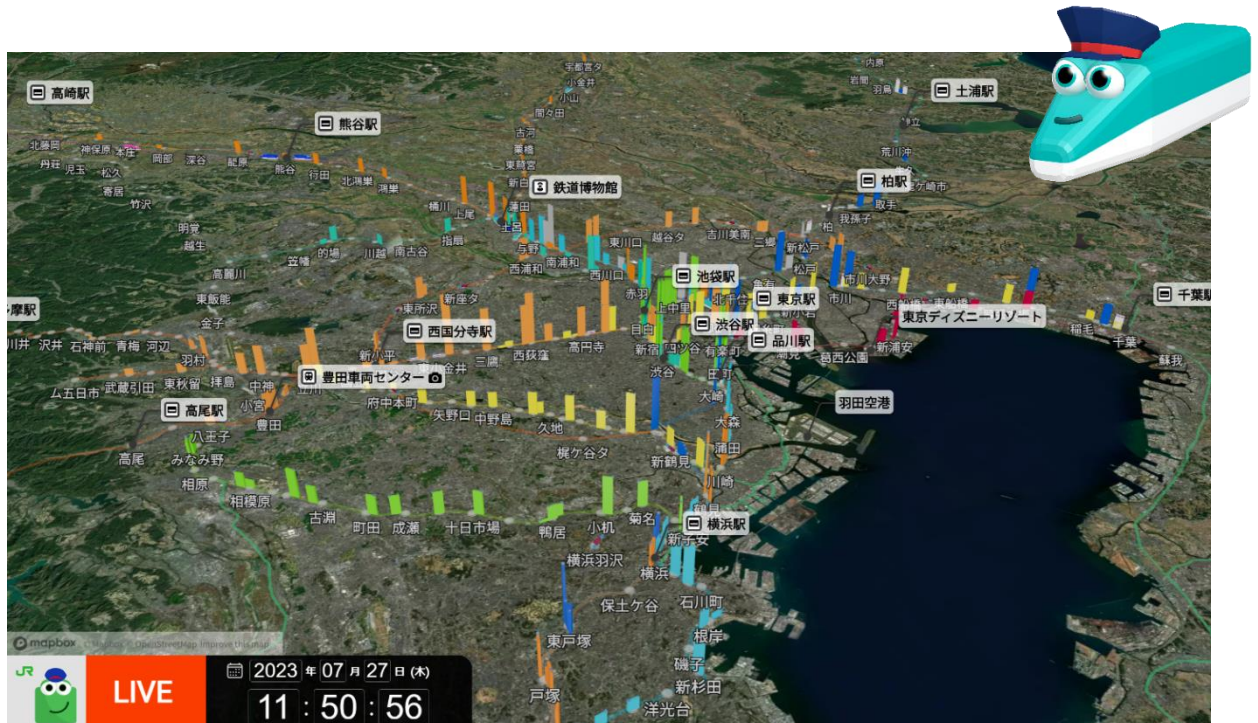

## リアルタイム列車運行表示システム JEMAPS(ジェイイーマップス)を展示します

○「JEMAPS」(ジェイイーマップス)は、JR東日本イノベーション戦略本部が開発中のシステムで、今、首都圏に走っている電車をJR東日本社内のパソコンで確認することができます。

○本システムを、夏休み期間限定で展示します。館内にあるモニタで、今、首都圏に走っている電車をリアルタイムで確認することができます。

期 間：2023年7月29日(土)～8月25日(金)

時 間：10:00～17:00

場 所：本館1Fエントランス エスカレーター裏スペース

※2023年8月26日(土)・27日(日)に開催予定のJR東日本イノベーション戦略本部が主催するイベント「空から電車を見てみよう ～電車たちの忙しい1日～」でも本システムが使用されます。