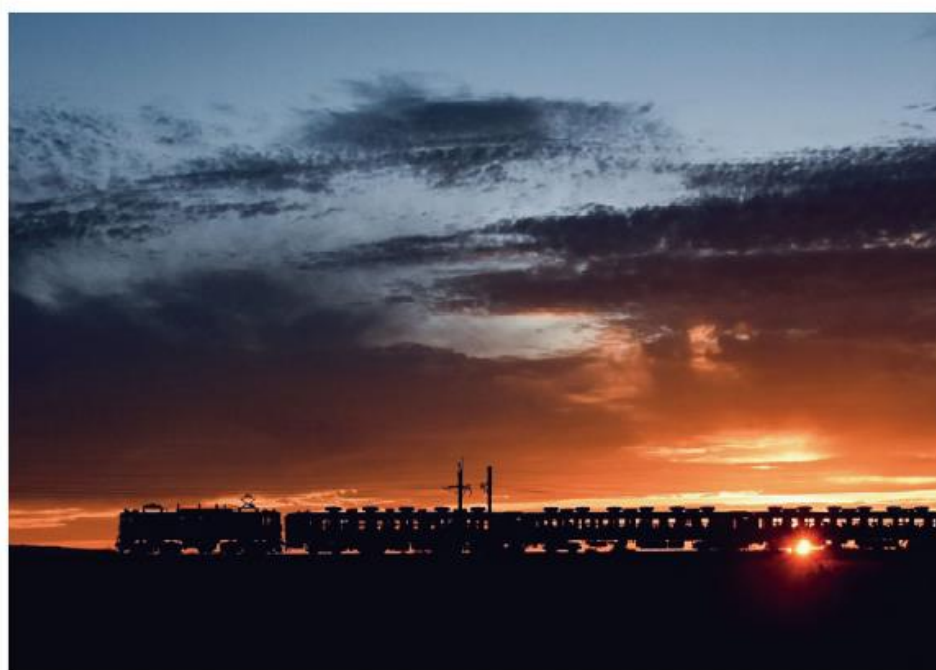

2022年10月31日

「鉄道写真詩コンテスト2022」 入賞・入選作品を展示します！

- 📷 「鉄道写真詩コンテスト」は、オリジナルの鉄道写真に自作の詩を添えた写真コンテストで今年で6回目の開催です。
- 📷 鉄道博物館ではコンテストで入賞・入選作品の全12点を展示します。

- 期 間：2022年11月9日(水)～11月28日(月)
- 場 所：本館2F スペシャルギャラリー前
- 料 金：無 料 (※入館料のみ)
- 主 催：一般社団法人交通環境整備ネットワーク
(ホームページ) <https://ecotran.or.jp/>
- 後 援：国土交通省鉄道局

鉄 博 賞

JR奥羽線 井川さくら・羽後飯塚

「水墨画」 難波秀織 (東京都)
夕暮れ時の八郎潟
ふと空見ると
誰かが書いた水墨画
自然の中にもバンクシーか？
そう思いながらポトとしてると
遠くの方から警笛一声
急行津軽が駆け抜けていく。