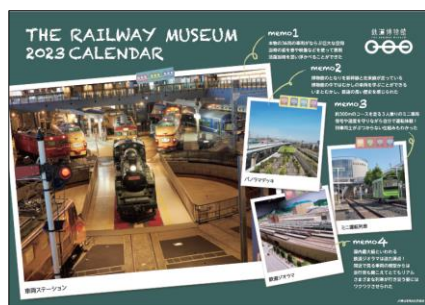

2022年10月14日

「2023年鉄道博物館カレンダー」販売開始!!

2023年の「鉄道博物館オリジナルカレンダー」を販売します。

- ・ポラロイド写真で撮影したような鉄道車両と、スケッチ風メモで各車両の魅力や特徴を捉えた「てっぱく研究ノート」カレンダーです。
- ・予定を書き込みしやすいようにシンプルに仕上げ、各月に掲載のQRコードを読み込むと当館ホームページの各車両にアクセスできます。
- ・特別付録として、巻末にはてっぱくにまつわるトリビア（雑学・豆知識）の紹介やE5系新幹線電車の塗り絵付きです!!

■販売価格 1,100円（税込）

■サイズ 展開時:B3サイズ(縦51.5cm×横36.4cm×厚さ0.1cm)
折り畳み時:B4サイズ(縦25.7cm×横36.4cm×厚さ0.2cm)

■販売店舗 ミュージアムショップTRAINIART 鉄道博物館店、
TRAINIART各店(TOKYO店、吉祥寺店)、
JRE MALL店(ECサイト)

<https://www.jreastmall.com/shop/g/gS001-C018143/>

※東京店、吉祥寺店は準備でき次第販売開始いたします。

※無くなり次第、販売を終了いたします。

表紙

1月

てっぱくトリビア、E5系塗り絵

裏表紙