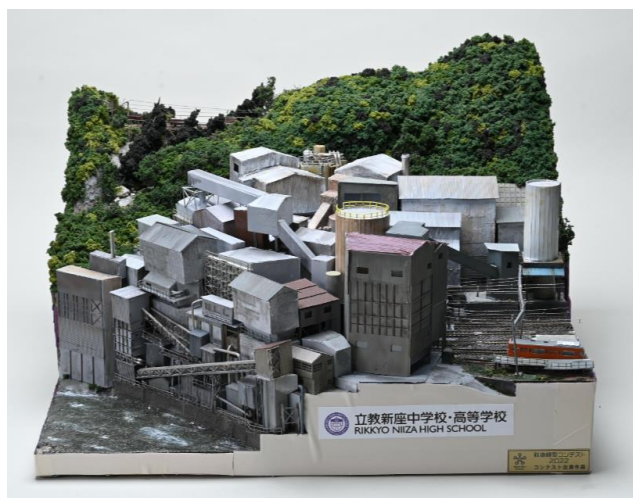

全国高等学校鉄道模型コンテスト2022 北関東地区 凱旋展示会

一般社団法人鉄道模型コンテスト主催の鉄道模型コンテスト2022のうち、全国高等学校鉄道模型コンテスト2022に出展した埼玉、群馬、茨城の各県に所在する高等学校の作品を鉄道博物館にて展示します。

様々な鉄道のシーンを豊かな感性で表現したジオラマは、高校生の力作揃いです。鉄道博物館に集結したモジュールタイプのジオラマ25点、夏休みの終わりに、是非お楽しみください。

■開催期間：2022年8月23日(火)～28日(日)

■時間：10:00～16:00

■場所：北館てっぱくホール

■料金：無料（入館料のみ）

■展示点数：25点

■モジュール制作動画を常時上映

立教新座中学校・高等学校 作品

埼玉県立鶴ヶ島清風高等学校 作品