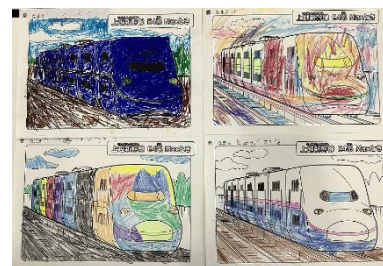

(1) 「新幹線乗務員トークショー」

■日時： 9月25日（土）、26日（日）
各日①13：00～、②15：00～
（各回約30分）

■場所： てっぱくホール

■定員： 各回先着14組（小学生を含み1組3名まで）

※整理券を各回開始30分前に会場前で配布し、
定員になり次第受付終了いたします。

■対象： 小学生

■内容： 東京新幹線運輸区の現役新幹線乗務員によるE4系 Max編成の紹介、乗務員の仕事紹介

(2) 「ありがとうE4系 Max展示」

■日時： 9月8日（水）～9月26日（日）

■場所： 本館1F インフォメーション横

■内容： 上野寛永寺幼稚園園児の皆さんのぬりえ、E4系 Maxの軌跡などの展示

ぬりえ(イメージ)