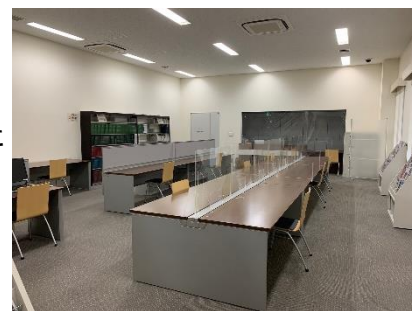

2020年10月8日

ライブラリーの利用を再開します！

- ○「完全予約制」としたうえで、本館2階にあるライブラリーの利用を再開します。
- ○ライブラリーのご利用には、入館券が必要です。ご来館の際は、必ず予め指定されたコンビニエンスストアにて 日時指定の入館券(枚数限定)をご購入ください。

■再開日時 2020年10月14日(水)

■利用時間 11:00～16:00

■利用方法 **【完全予約制】必ず事前に電話でご予約ください(土休日含む)**

■予約・お問い合わせ

TEL 048-651-0088(代表)11:00～16:00(休館日除く)

※資料や鉄道に関するお問い合わせ含む

※10月14日分のご予約の受付は当日11:00から開始します。

【ご予約・ご利用に当たってのご注意事項】

○ライブラリーを予約した後に入館券をご購入ください。

ライブラリーの予約が取れない場合であっても、すでにご購入いただいた入館券の払い戻しは行いませんのでご注意ください。

○ライブラリー利用時間に相当する入館券をご購入いただけなかった場合には、予約キャンセルの連絡をお願いします。

○これまで、土休日は予約不要でご利用いただいておりますが、土休日を含め、完全予約制となりますので、ご注意ください。

○ライブラリーに入室される際は、必ず手指の消毒をお願いします。

【ご来館にあたって】

○当館での「入館券」「てっぱく年間パスポート」の販売・更新を中止しています。

ご来館の際は必ず予め指定のコンビニエンスストアにて時間指定の「入館券」をご購入ください。また、ご来館日当日の団体受付は行いません。団体利用の際は必ず「団体利用予約申込書」で事前予約をお願いいたします。

○すでに「てっぱく年間パスポート」、障害者割引等の各種割引、各種利用券、各種入館引換券等をお持ちの方は、事前に入館券をご購入いただく必要はございませんので、直接、当館エントランスカウンターへお越しください。

○一部展示車両の車内公開、キッズプラザ、キッズライブラリー、各種シミュレータ、運転土体験教室、ミニ運転列車、てっぱくライン、ミニはやぶさおよび、定期イベントは引き続き中止します。

再開時期が決まり次第、お知らせします。

皆さまのご来館をお待ちしております