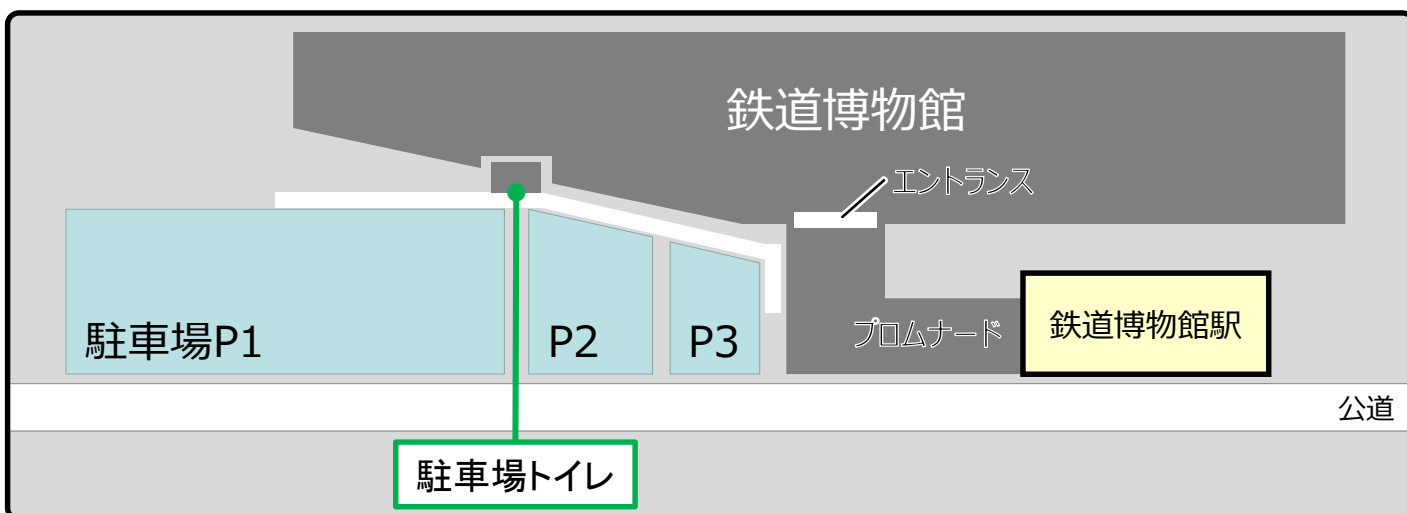

ご来館のお客さまにはご迷惑をお掛けいたしますが、
ご理解とご協力をお願いいたします。