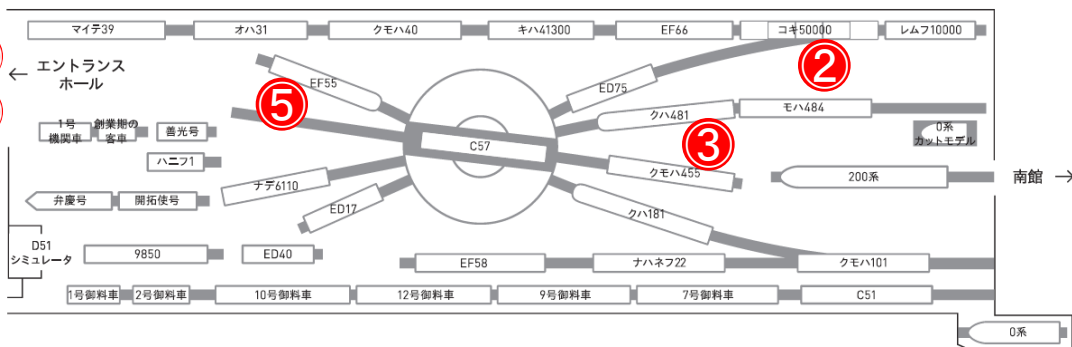

腕木式信号機(イメージ)

④ ツタエル！しぐるる！鉄道信号ミニガイドツアー

初開催！

実施日	8月5日(日)	時間	11:00~11:30
集合場所	本館 車両ステーション1F 入口		
定員	先着20名程度		
鉄道信号の発達と歴史を、館内をめぐり実演解説を行うミニガイドツアーです			

⑤ ライブ想ひ出駅

実施日	8月11日(土・祝)・12日(日)	時間	10:30~15:30
実施場所	本館 車両ステーション1F C57形・EF55形 周辺		
出改札実演、腕木式信号機操作、制帽着用での記念撮影、オハ31形客車内での検札実演を行います。転車台回転実演時のコラボ汽笛吹鳴やC57煙室開放も実施します。			

⑥ てっぱく探検ツアー

お子さまにオススメ!

実施日	8月18日(土)・19日(日)	時間	10:45~12:15
集合場所	当日10:00~ 本館 車両ステーション1F入口(受付)		
定員・対象	先着10組20名(小学校3~6年生までのお子さまと、その保護者1名)		
普段入ることのできない、館内各所を巡るお子さまに人気の体験ツアーです			

⑦ 夜汽車のボランティアガイドツアー

実施日	8月18日(土)・19日(日)	時間	17:00~18:00 ※16:50集合
集合場所	本館 車両ステーション1F入口		
「夜にまつわる鉄道情景」をテーマに、鉄道と人の関わりを紹介するガイドツアーです			

⑧ 進化の歴史! 通勤電車ミニガイドツアー

実施日	8月26日(日)	時間	11:00~11:30
集合場所	本館 車両ステーション1F入口		
定員	先着20名様程度		
車両ステーションに展示されている、古今の通勤電車(ハニフ1、ナデ6110、クモハ40、クモハ101)の4両を、「電車の発達と変化」ワークシートを使用しながら巡り、通勤電車の進化を探るミニガイドツアーです。			

実施・集合場所

北館キッズライブラリー

①

- ① 絵本読み聞かせ
- ② ズバツと解結! 操車ったのか! 貨物・入換ミニツアー
- ③ 開業135周年記念 ライブ「大」上野駅
- ④ ツタエル! しぐなる! 鉄道信号ミニガイドツアー
- ⑤ ライブ想ひ出駅
- ⑥ てっぱく探検ツアー(受付)
- ⑦ 夜汽車のボランティアガイドツアー
- ⑧ 進化の歴史! 通勤電車ミニガイドツアー