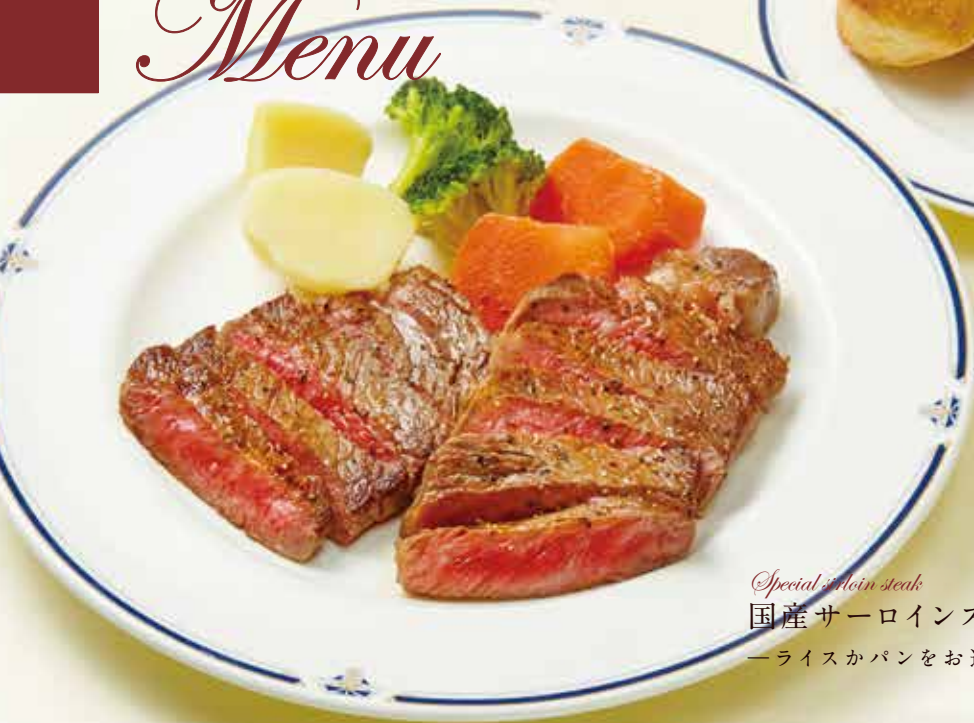

Cream soda
クリームソーダ ¥700

Coffee float
コーヒーフロート ¥700

Coca cola float
コーラフロート ¥700

Special Steak Menu

Special sirloin steak

国産サーロインステーキ 250g ¥5,980

—ライスカパンをお選びください—

Special sirloin steak -half size-