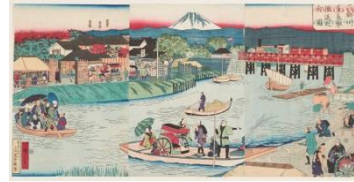

### 3 新春てっばくお宝展

当館所蔵資料のうち、新春にちなんで“富士山”に関するものを期間限定で特別公開します。普段は収蔵庫で保管し、展示室に出る機会が大変少ない資料ばかりです。ぜひこの機会にご覧ください。

期 間：2018年1月20日(土)～2月4日(日)  
場 所：2Fスペシャルギャラリー2

錦絵「六郷川蒸気車往返之全図」

ヘッドマーク「富士」