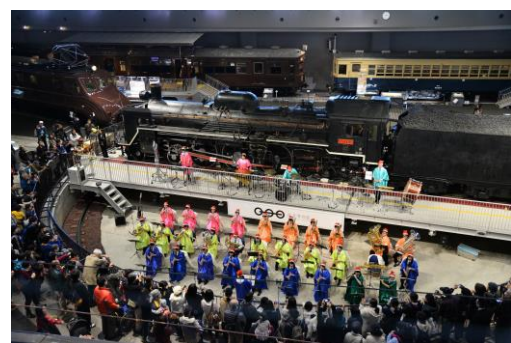

### 2 館内に響く鐘の音 ～弁慶号鐘鳴らし体験～

ヒストリーゾーンに展示されている弁慶号【鉄道記念物】の警鐘を鳴らすことができます。

期 間： 12月17日（土）～12月25日（日）

時 間： 10時30分～11時30分

場 所： ヒストリーゾーン

※ ご希望者多数の場合、警鐘を鳴らせない場合があります。

### 3 展示車両のクリスマス装飾

ヒストリーゾーンの展示車両や、プロムナードのD51形式蒸気機関車にオリジナルヘッドマークを取付けるなど、クリスマス装飾を行います。

期 間： 12月17日(土)～12月25日(日)

場 所： ヒストリーゾーン、  
プロムナード

装飾車両： 弁慶号、ナハネフ22形式客車

EF58形式電気機関車

ヘッドマーク取付け： D51形式蒸気機関車

### 4 クリスマス演奏会

埼玉県立白岡高等学校吹奏楽部、東京マンドリン合奏団の皆さんによるクリスマス演奏会を実施します。

ヒストリーゾーン中央の転車台で、クリスマスや鉄道にちなんだ演奏を行い、クリスマス気分を盛り上げていただきます。

ヒストリーゾーンに響きわたる素敵な音色を、ぜひお楽しみください。

白岡高等学校吹奏楽部