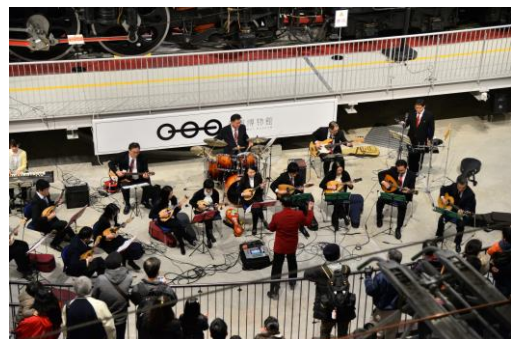

② 東京マンドリン合奏団

期 日： 12月18日(日)

時 間： 11時20分～、14時20分～
(各30分程度)

場 所： ヒストリーゾーン 転車台

演 奏 曲： 鉄道唱歌、銀河鉄道999他(予定)

東京マンドリン合奏団

5 山陽新幹線公式キャラクター カンセンジャー登場

JR西日本の山陽新幹線公式キャラクター“カンセンジャー”が、今年3月に続き再びてっぱくに登場します。転車台回転実演への登場や、お客さまとの写真撮影会、握手会を行います。

期 日： 12月23日(金・祝)

① 転車台回転実演出演

時 間： 12時00分～、15時00分～

場 所： ヒストリーゾーン 転車台