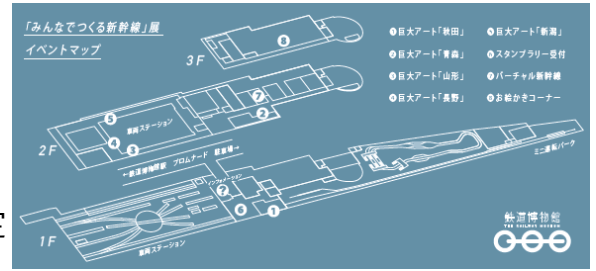

鉄道博物館からのお知らせ

2018年3月9日

SHINKANSEN YEAR 2017

「みんなでつくる新幹線」展の開催について

- JR東日本「SHINKANSEN YEAR 2017」キャンペーンのTVCM・ポスター『みんなでつくる新幹線』篇に登場した巨大アートの実物を館内5箇所に展示します。この巨大アートは、東北・山形・秋田・上越・北陸の各新幹線の沿線の高校生が中心に制作したもので、横22m×縦3mの巨大な横断幕です。
- 館内に展示されている5つ全ての巨大アートをめぐってスタンプを集めたお客さまに、素敵なオリジナルグッズをプレゼントいたします。
- 3月14日(水)から3月18日(日)までの期間限定で、お客さまが描いた新幹線のめりえをプロジェクターで投影できるプロジェクションマッピングのワークショップを実施いたします。

SHINKANSEN YEAR 2017「みんなでつくる新幹線」巨大アート（横断幕）展示

期間：3月14日(水)～3月20日(火)

時間：10:00～18:00

場所：1F エントランス付近（1箇所）、車両ステーション2F（3箇所）、
2F スペシャルギャラリー前（1箇所）

SHINKANSEN YEAR 2017巨大アート

みんなでつくる新幹線YEARスタンプラリー

期間：3月14日(水)～3月20日(火)