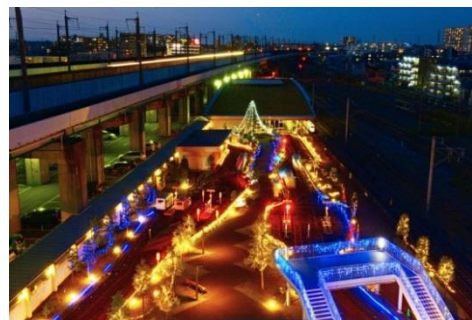

鉄はじめ2018ナイトミュージアム開催

日時：2018年1月6日(土)

18:00～20:00(最終入館は19:30まで)

※10:00～18:00までは通常通り開館します。

通常開館時間帯にご来館の方は、そのままお楽しみいただけます。

※入館料・体験展示料金は通常通りです。

○「鉄はじめナイトミュージアム」を2018年も実施します。

○運転士体験教室（上級）での特別プレゼントや、イルミネーションの中を走るミニ運転列車、御料車庫ツアー、てっぱくビンゴなど楽しいイベントが盛りだくさん！是非、皆さまのご来館お待ちしております。

2. イルミネーションの中を走るミニ運転列車

人気のミニ運転列車がイルミネーションの中を走ります。

料金：1台200円（1台3名まで乗車可）

時間：18:10～

場所：ミニ運転パーク ミニ運転列車

定員：約80組

整理券：18:00～ミニ運転列車のりば横にて配布

3. 御料車庫ツアー

普段はガラスの外からご覧いただいている御料車を、すぐ横の通路の中からご覧いただくツアーを開催します。

時間：18:30～（約30分間）

場所：1F車両ステーション御料車庫

定員：20名

対象：小学生以上

整理券：18:00～車両ステーション1号御料車横にて配布

4. 鉄はじめナイトミュージアムてっぱくビンゴ

鉄道博物館ノベルティグッズなど、豪華賞品が当たるビンゴ大会を開催します。

時間：18:30～（約30分間）※18:20～台紙配布します。

場所：てっぱくホール

定員：100組

対象：小学生以下のお客さまに台紙を配付します。

5. 転車台回転・汽笛吹鳴実演

毎日12時・15時から開催している転車台回転・汽笛吹鳴実演を、ナイトミュージアム時間帯にも開催します。

時間：19:40～（約10分間）

場所：1F車両ステーション中央転車台