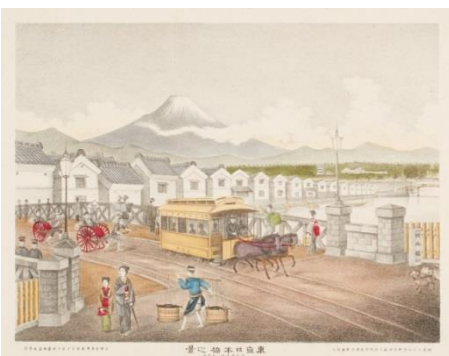

2018年新春イベント てっぱくお宝展

- 当館所蔵資料のうち、新春にちなんで“富士山”に関するものを期間限定で特別公開いたします。
- 普段は収蔵庫で保管し、展示室に出る機会が大変少ない資料ばかりです。ぜひこの機会にご覧ください。

■日 程 2018年1月20日(土)～2018年2月4日(日)

■会場 エントランスゾーン2階 スペシャルギャラリー2

■料金 無料(入館料のみでご覧いただけます)

- 主な展示資料
- ・錦絵「六郷川蒸気車往返之全図」(歌川広重(三代) 明治8年)
 - ・石版画「東京日本橋之景」(清水市郎 明治21年)
 - ・ポスター「特急列車に名前」(昭和4年)
 - ・ヘッドマーク「富士」(昭和40～50年代頃) など

錦絵「六郷川蒸気車往返之全図」

石版画「東京日本橋之景」

ヘッドマーク「富士」

特急列車に名前

九月十五日時刻改正に際し東京下関間の特別急行列車に左の名前を付けましたから御利用下さい

一、二等特別急行
三、等特別急行

名称	票数
富士	1007
燕	882
櫻	854
旭	576
車	495
旭	371
大和	366
鷗	266
千鳥	232
疾風	219
敷島	215
菊	198
梅	181
稲妻	176
宮島	163
鳳	156
東風	153
雁	151
以下省略	