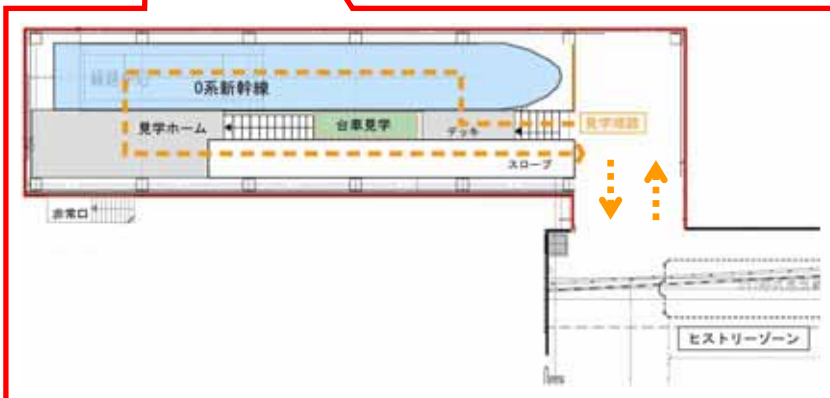

10月に『0系新幹線車両』を展示いたします！！

鉄道博物館では、10月に新しい展示車両として『0系新幹線車両』を展示いたします。0系新幹線車両は、鉄道博物館に新設する展示棟内に展示いたします。展示にあたっては東海道新幹線開業当時を演出し、車内や床下の見学や、車両正面からの撮影ができるようにいたします。展示、公開の時期、方法等の詳細については、今後鉄道博物館のHPにて、随時お知らせしてまいります。

0系新幹線車両展示イメージ

大宮駅

今回展示する0系新幹線車両 (JR東日本大宮総合車両センターで保管中)