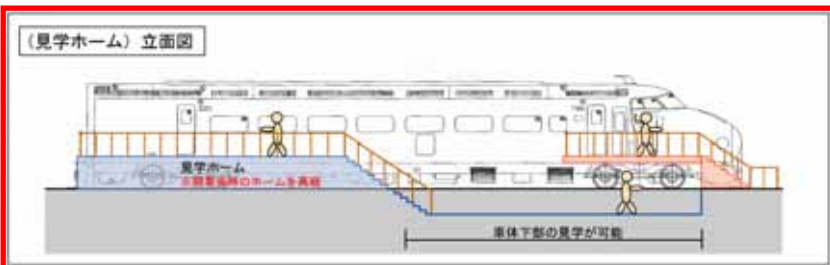

10月に『0系新幹線車両』を展示いたします！！

鉄道博物館では、10月に新しい展示車両として『0系新幹線車両』を展示いたします。0系新幹線車両は、鉄道博物館に新設する展示棟内に展示いたします。展示にあたっては東海道新幹線開業当時を演出し、車内や床下の見学や、車両正面からの撮影ができるようにいたします。展示、公開の時期、方法等の詳細については、今後鉄道博物館のHPにて、随時お知らせしてまいります。

0系新幹線車両展示イメージ

大宮駅

今回展示する0系新幹線車両 (JR東日本大宮総合車両センターで保管中)