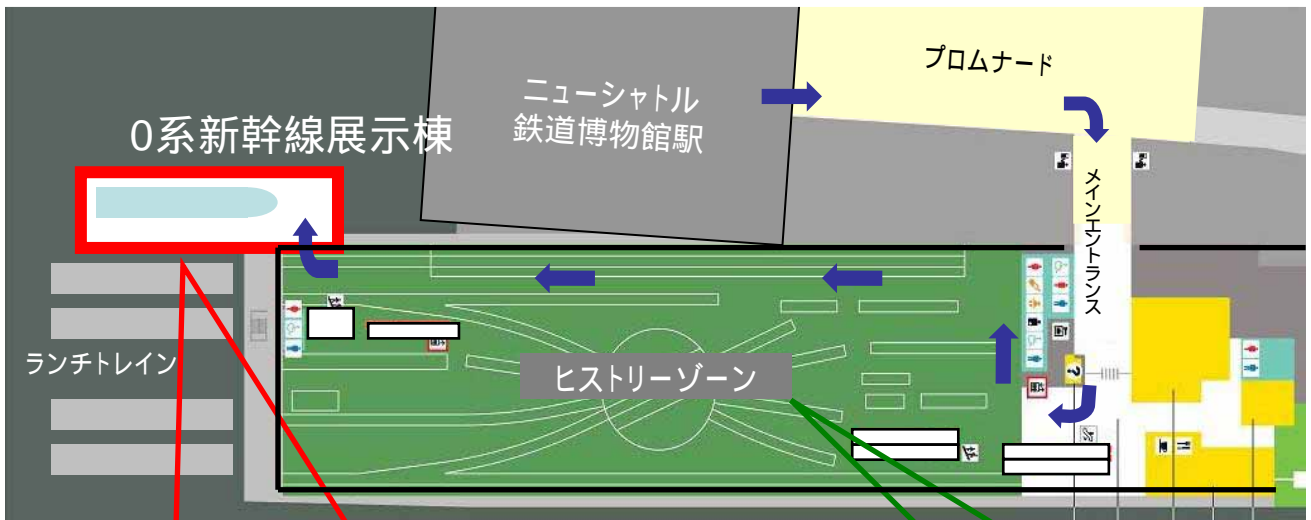

10月に『0系新幹線車両』を展示いたします！！

鉄道博物館では、10月に新しい展示車両として『0系新幹線車両』を展示いたします。0系新幹線車両は、鉄道博物館に新設する展示棟内に展示いたします。展示にあたっては東海道新幹線開業当時を演出し、車内や床下の見学や、車両正面からの撮影ができるようにいたします。展示、公開の時期、方法等の詳細については、今後鉄道博物館のHPにて、随時お知らせしてまいります。

0系新幹線車両展示イメージ

大宮駅

今回展示する0系新幹線車両 (JR東日本大宮総合車両センターで保管中)