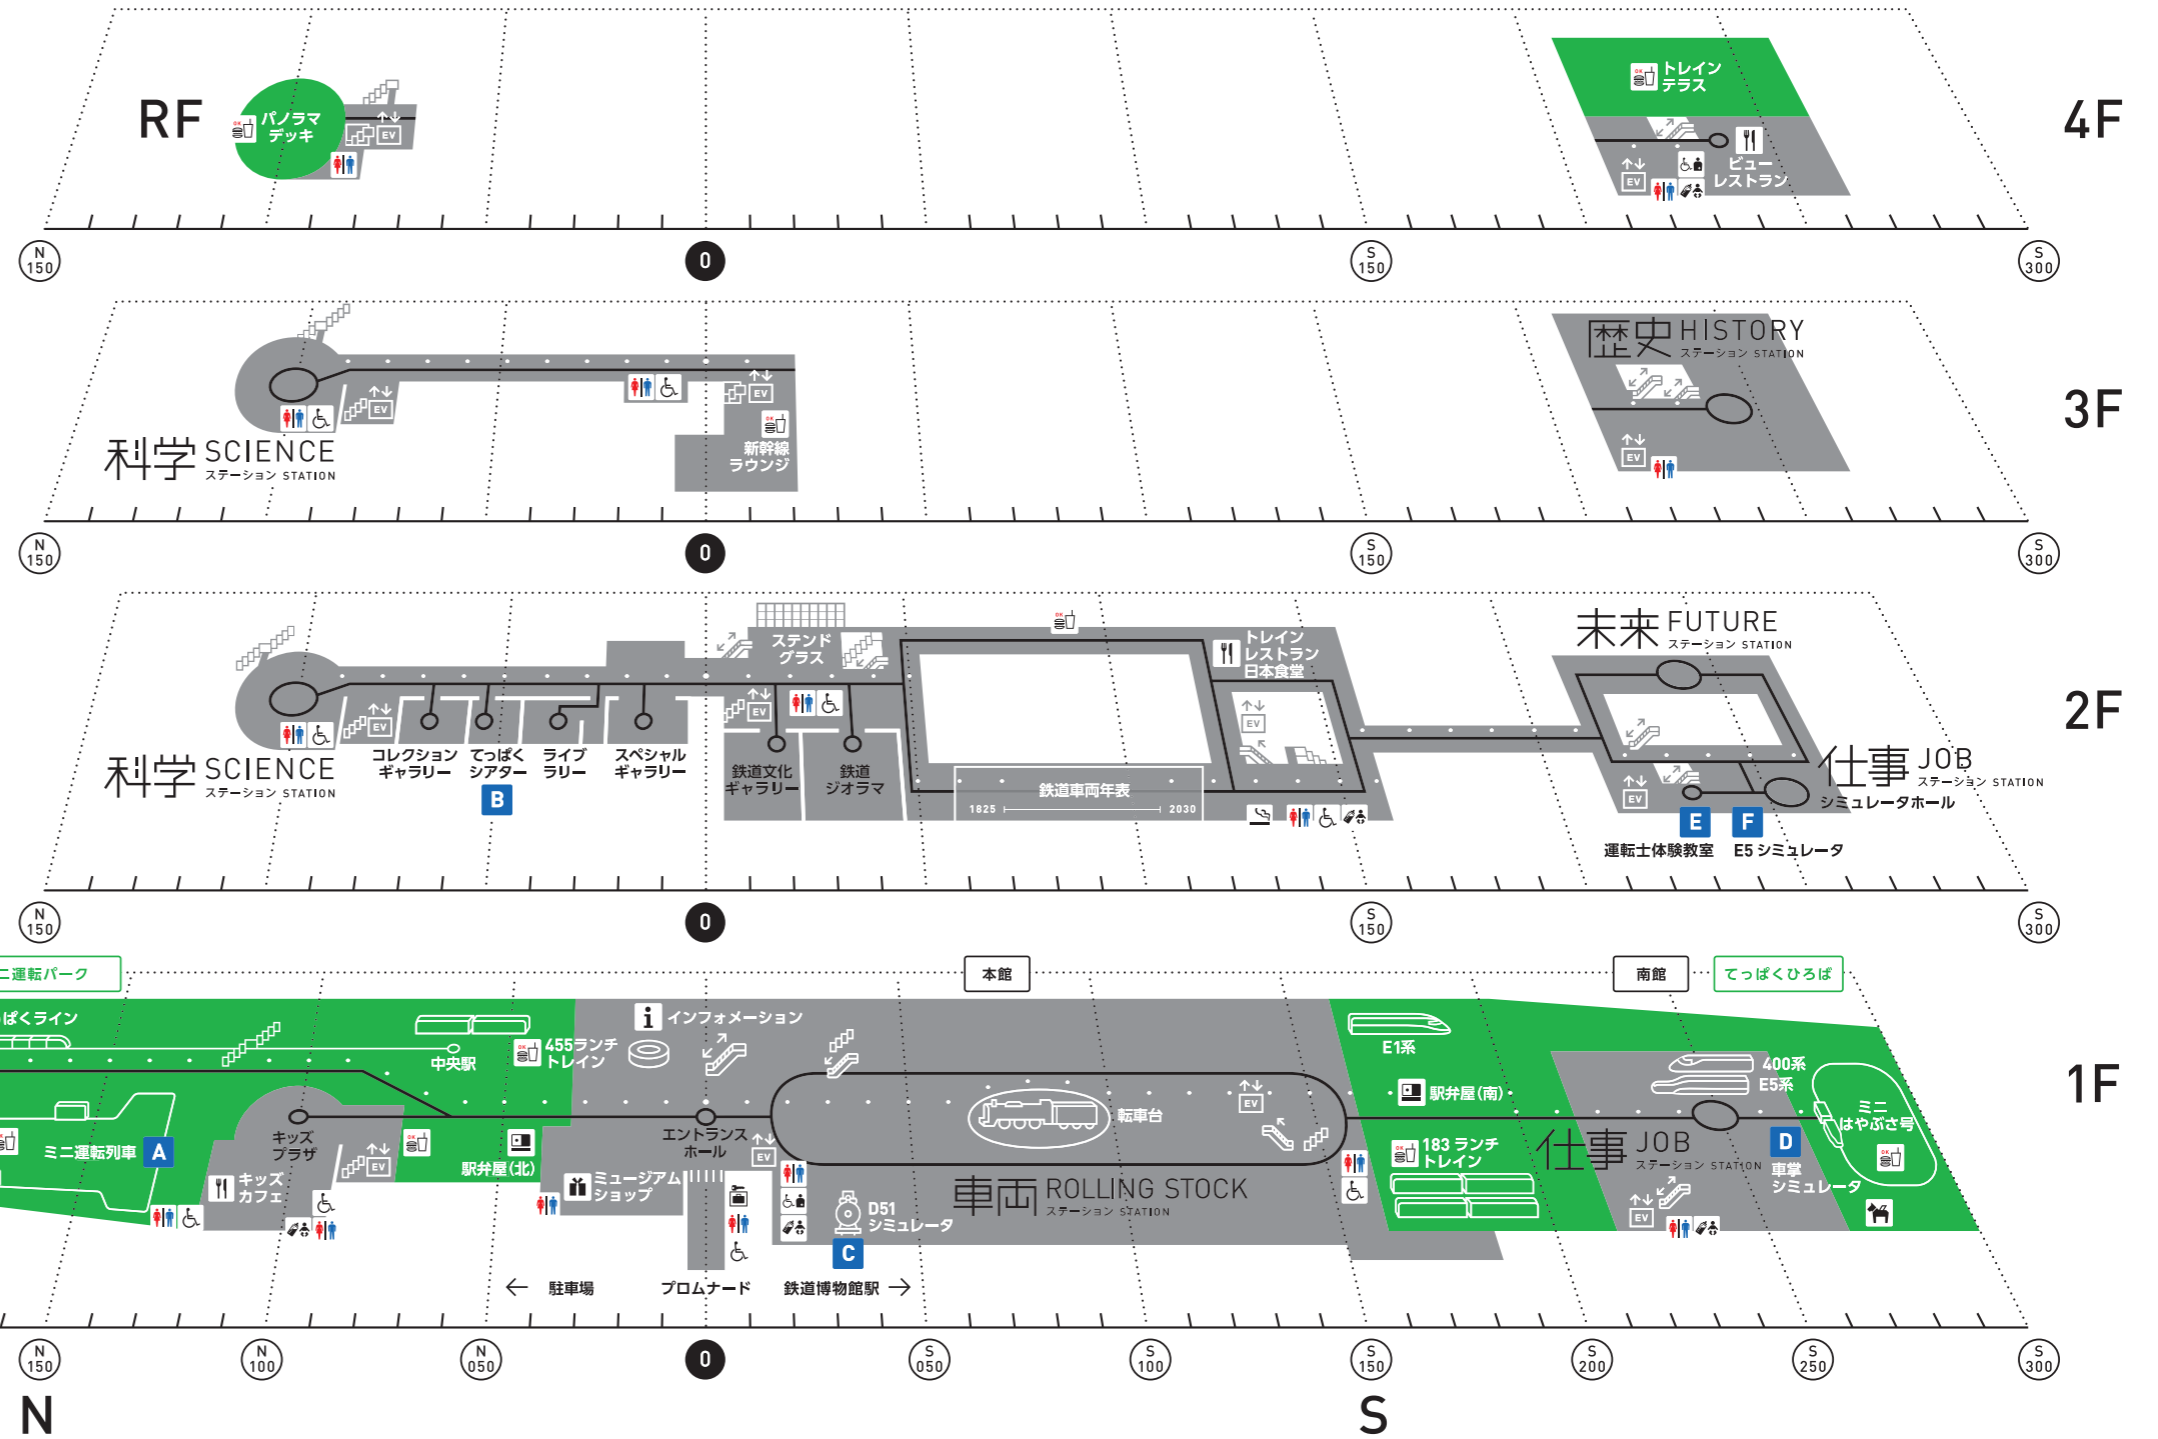

全館マップ

- インフォメーション
- ショップ
- 化粧室
- レストラン・カフェ
- ベビー休憩室
- 駅弁屋
- 多機能トイレ
- 飲食可能スペース
- 喫煙室
- コインロッカー
- 補助犬洗い場

メーターポストについて

館内床面にエントランスを起点「0」として、メーターポストを設置しました。数字は起点からの距離、アルファベットの「N」は北、「S」は南を示しています。

ご予約の必要な体験展示 (先着順)

A ミニ運転列車 (200円) N 125

1周約300mの線路を、信号や速度制限を守りながら運転することができます。

受付 現地にて10:00より整理券配布

年齢 運転は小学生以上、ご乗車はどなたでも可能です。

時間 10:20-17:30 (冬季の平日は16:30まで)

D 車掌シミュレータ (500円) 南館 1F S 260

ホーム上の安全確認や車内放送、ドア開閉など、車掌の仕事が学べる体験展示です。

受付 現地にて10:00より整理券配布

年齢 小学生以上

時間 10:30-17:30

B てっぱくシアター (無料) 本館 2F N 060

飛び出す立体映像で、鉄道車両の魅力と迫力を体感するアミューズメントシアター。

受付 現地にて10:00より予約受付

時間 10:30-17:00

E 運転士体験教室 (500円) 南館 2F S 230

車両 ROLLING STOCK

ステーション STATION